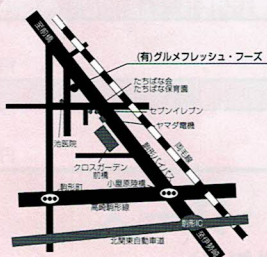

【冷凍品】

B

各ご家庭へヤマト便にてお届けいたします。

10,000円 (税込)

ご注文期間：3月22日(金)～5月15日(水)

お届け期間：4月22日(月)～5月24日(金)

ホームページのご紹介
<http://www.gf-foods.info>

安心とおいしさをまごころこめて
 有限会社 **グルメフレッシュ・フーズ**