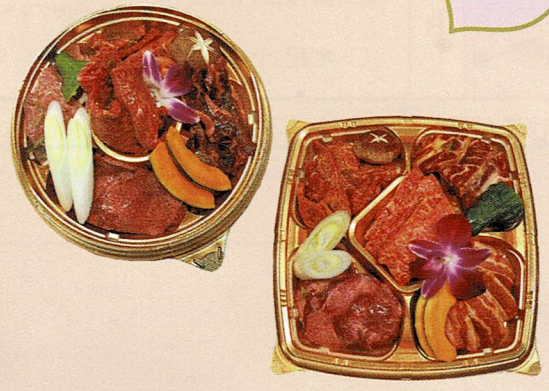

B

各ご家庭へヤマト便にてお届けいたします。

10,000円 (税込)

ご注文期間：3月22日(金)～5月15日(水)

お届け期間：4月22日(月)～5月24日(金)